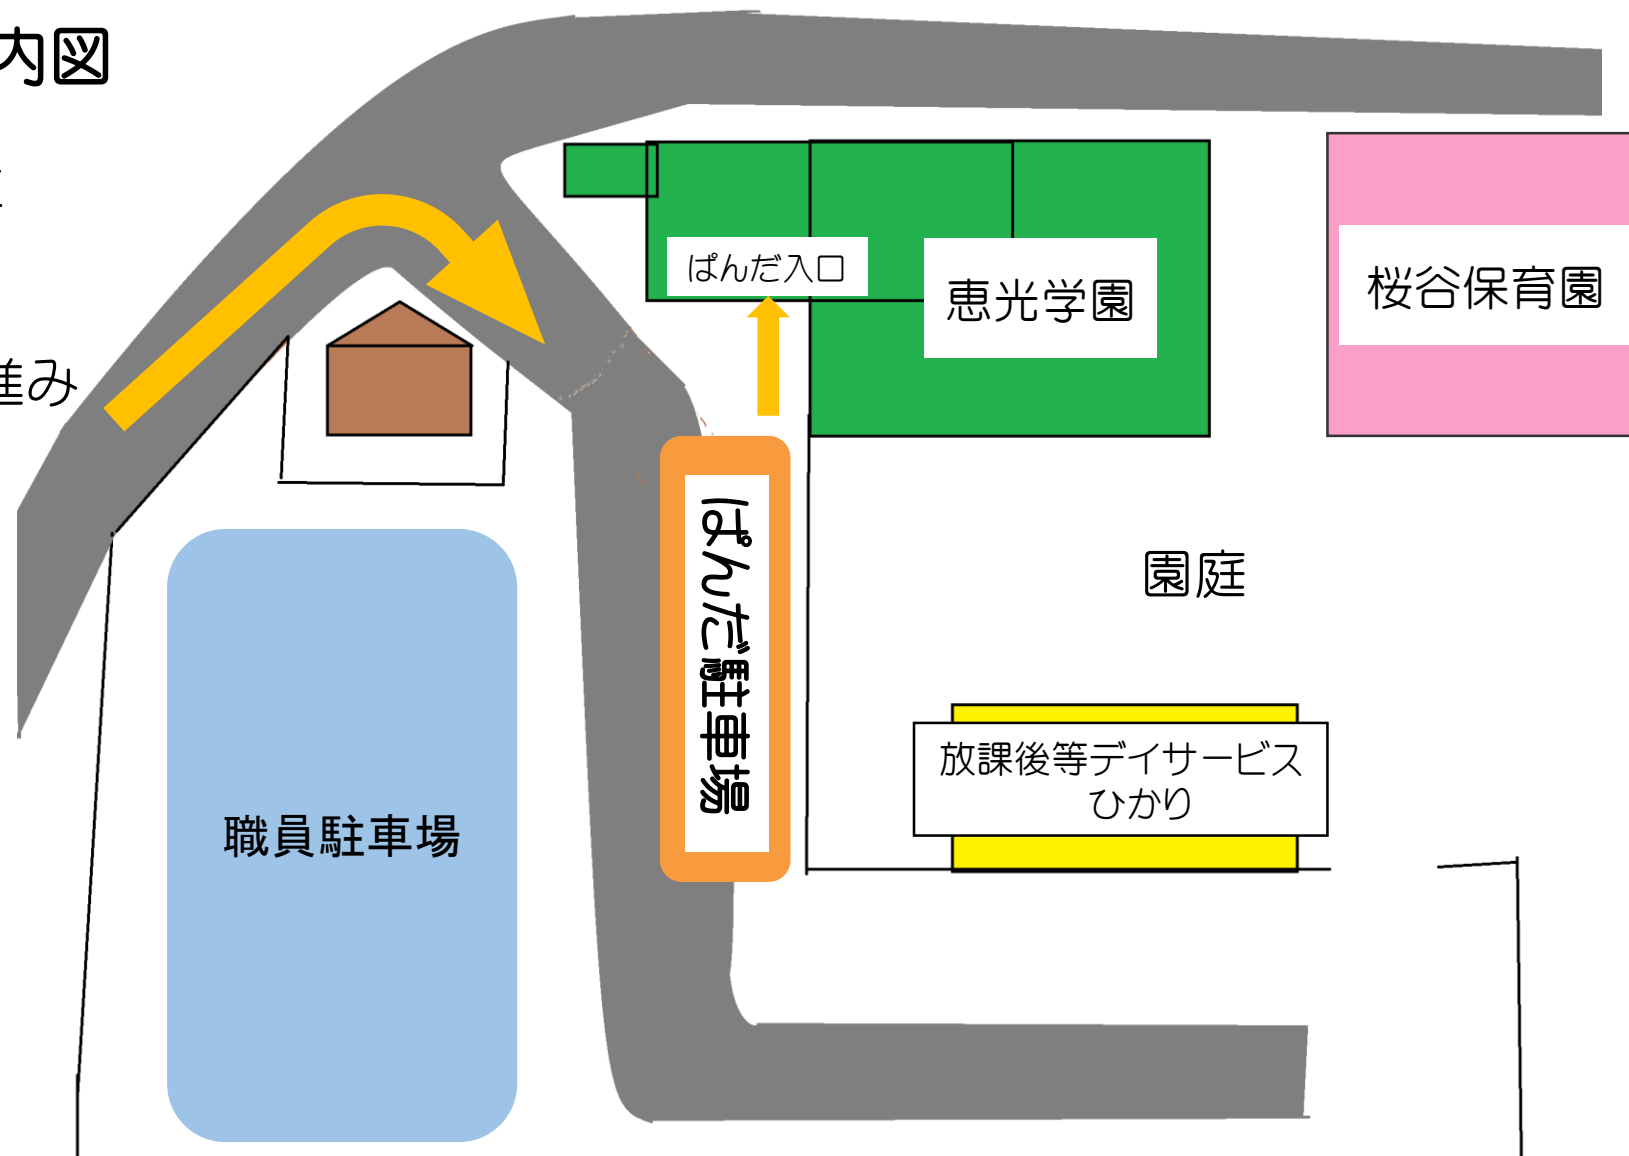

# ぱんだ教室駐車場 案内図

◎園庭側フェンス沿いに駐車してください。

◎  矢印に沿って進み施設へお入りください。

※令和4年度  
9、10、11、1月は恵光学園で  
ぱんだ教室を行います。

\*ご不明な点等ございましたら、お気軽にご連絡ください。  
富山市恵光学園 電話 076-431-5501